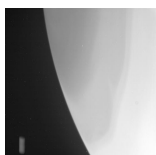

OVNI.info

-- ZArchives CDIM-OVNI - Anomalies spatiales --

Anomalies
spatiales

OVNI près de Saturne !

AIPL
vendredi 22 octobre 2004